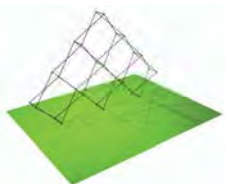

stand portatif Xpressions

Xpressions

5 bonnes raisons de choisir l'**xpressions.family**

1. Le visuel textile imprimé par sublimation, reste monté sur la structure
2. Visuel positionné sur 2 plans créant un effet dynamique 3D
3. Une multitude de formes de structures
4. Visuel interchangeable très facilement pour vous permettre de faire évoluer même partiellement votre communication
5. Un poids de 4 Kg pour un montage en moins de 10 secondes

3x1

3x4

pyramid S

3x2

croix

pyramid M

3x3

argyle

pyramid XL

Choisissez l'**xpressions.family** qui vous convient

xpressions.3x1 H 2380 mm x L 790 mm

xpressions.3x2 H 2380 mm x L 1580 mm

xpressions.3x3 H 2380 mm x L 2380 mm

xpressions.3x4 H 2380 mm x L 3160 mm