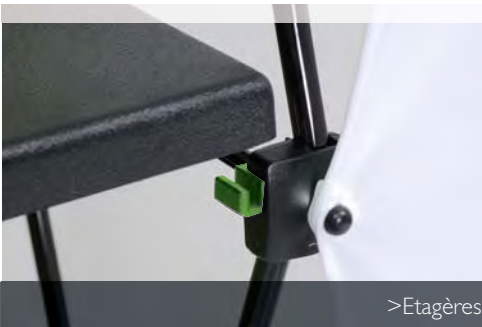

Les accessoires de l'**xpressions.family**