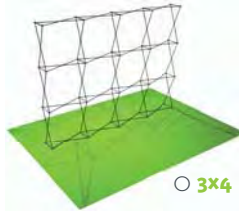

stand portatif Xpressions

Xpressions

5 bonnes raisons de choisir l'**xpressions.family**

1. Le visuel textile imprimé par sublimation, reste monté sur la structure
2. Visuel positionné sur 2 plans créant un effet dynamique 3D
3. Une multitude de formes de structures
4. Visuel interchangeable très facilement pour vous permettre de faire évoluer même partiellement votre communication
5. Un poids de 4 Kg pour un montage en moins de 10 secondes

3x1

3x4

pyramid S

3x2

croix

pyramid M

3x3

argyle

pyramid XL

Choisissez l'**xpressions.family** qui vous convient

xpressions.3x1 H 2380 mm x L 790 mm

xpressions.3x2 H 2380 mm x L 1580 mm

xpressions.3x3 H 2380 mm x L 2380 mm

xpressions.3x4 H 2380 mm x L 3160 mm

xpressions.croix H 2270mm x L 2270 mm

xpressions.argyle H 2260 mm x L 3360 mm

xpressions.pyramid S H 1700 mm x L 2270 mm

xpressions.pyramid M H 2245 mm x L 3350 mm

xpressions.pyramid XL H 2820 mm x L 4470 mm