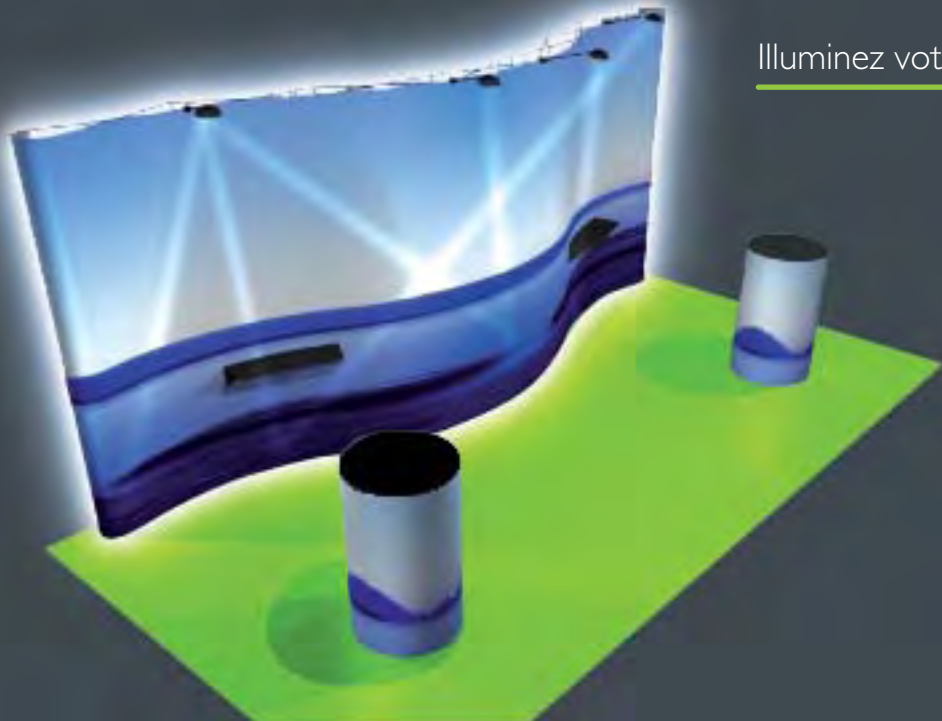

## Les accessoires du **blue.family**

---

>Retro-éclairage Rololight

>Kit niche

>Kit étagères

>Stabilisateurs

>Spots 150 W