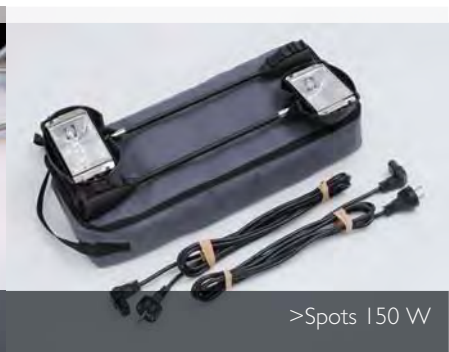

## Les accessoires du **blue.family**

---

>Retro-éclairage Rololight

>Kit niche

>Kit étagères

>Stabilisateurs

>Spots 150 W