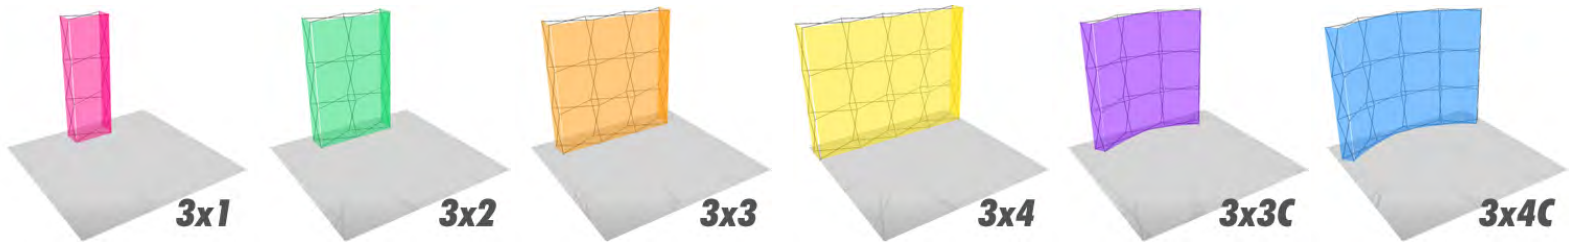

# mediaFlex

Le stand à visuel de textile le plus léger  
et facile à monter!

Le Pop Up mediaFLEX est une structure  
légère qui porte un visuel de tissu.

Elle se plie et se déplie  
avec son visuel installé en permanence.

Son visuel est imprimé d'une seule pièce  
et permet donc une image sans raccord.

Quelques secondes suffisent pour le monter.

Choisissez le **mediaFlex** qui vous convient

boutonnière  
sur l'arrière

velcro sur le devant