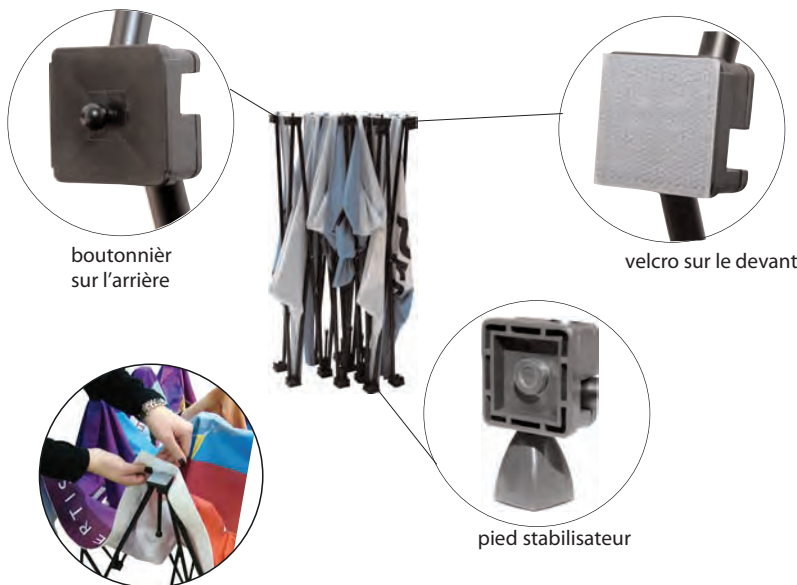

# mediaFlex

Le stand à visuel de textile le plus léger  
et facile à monter!

Le Pop Up mediaFLEX est une structure  
légère qui porte un visuel de tissu.

Elle se plie et se déplie  
avec son visuel installé en permanence.

Son visuel est imprimé d'une seule pièce  
et permet donc une image sans raccord.

Quelques secondes suffisent pour le monter.

Choisissez le **mediaFlex** qui vous convient

boutonnière  
sur l'arrière

velcro sur le devant

ped stabilisateur

Housse souple

caisse rigide